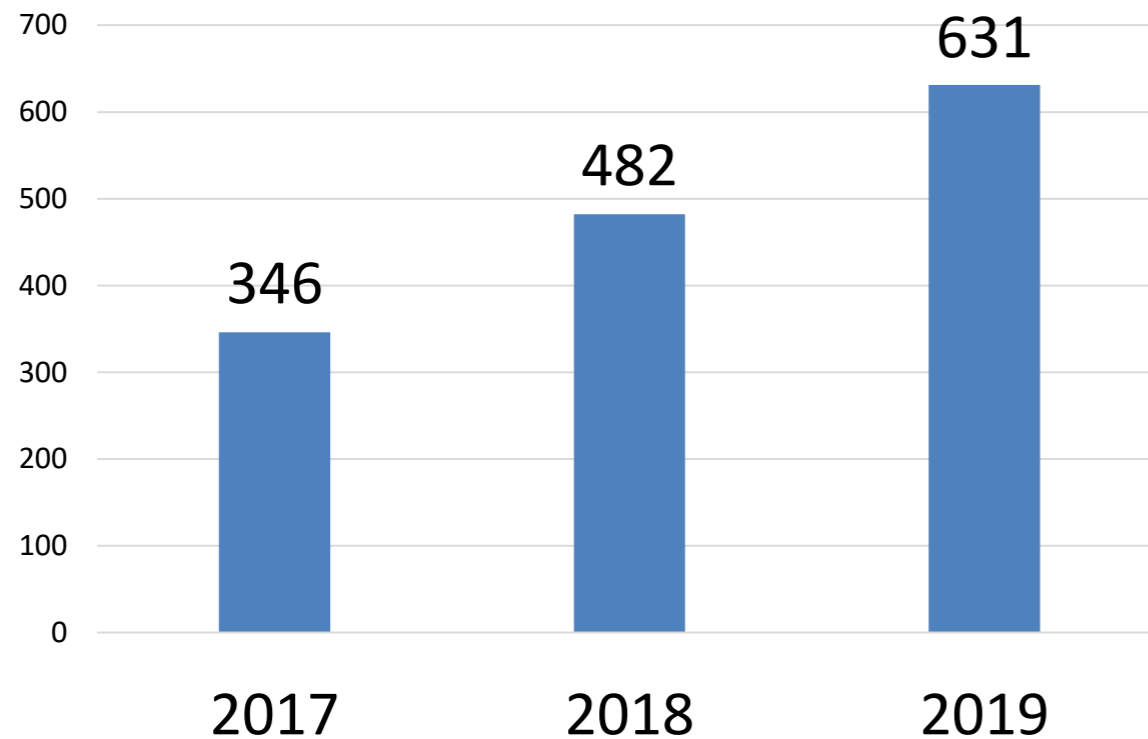

**мой
бизнес**

**Фонд поддержки
малого бизнеса**
Кировского района Ленинградской области

ФОНД ПОДДЕРЖКИ МАЛОГО БИЗНЕСА КИРОВСКОГО РАЙОНА ЛЕНИНГРАДСКОЙ ОБЛАСТИ

ИТОГИ 2019 ГОДА

КОРОЛЕВА АНАСТАСИЯ ВАЛЕРЬЕВНА
Директор Фонда ПМБ КР ЛО

ПОКАЗАТЕЛИ МСП

Включены в реестр МСП (ед.)

Зарегистрированные МСП (ед.)

Количество субъектов МСП (по данным ФНС)

ЧИСЛЕННОСТЬ НАСЕЛЕНИЯ

Кировский район (чел.)

Ленинградская область (чел.)

КОНСУЛЬТАЦИОННАЯ ПОДДЕРЖКА

70% УСЛУГ НА БЕЗВОЗМЕДНОЙ ОСНОВЕ VS 30% УСЛУГ НА ВОЗМЕЗДНОЙ ОСНОВЕ

	2017	2018	2019
Количество консультаций (ед.)	2736	2052	3726
в т.ч. количество платных консультаций (ед.)	790	474	232

СОТРУДНИКИ ФОНДА ПМБ КР ЛО: