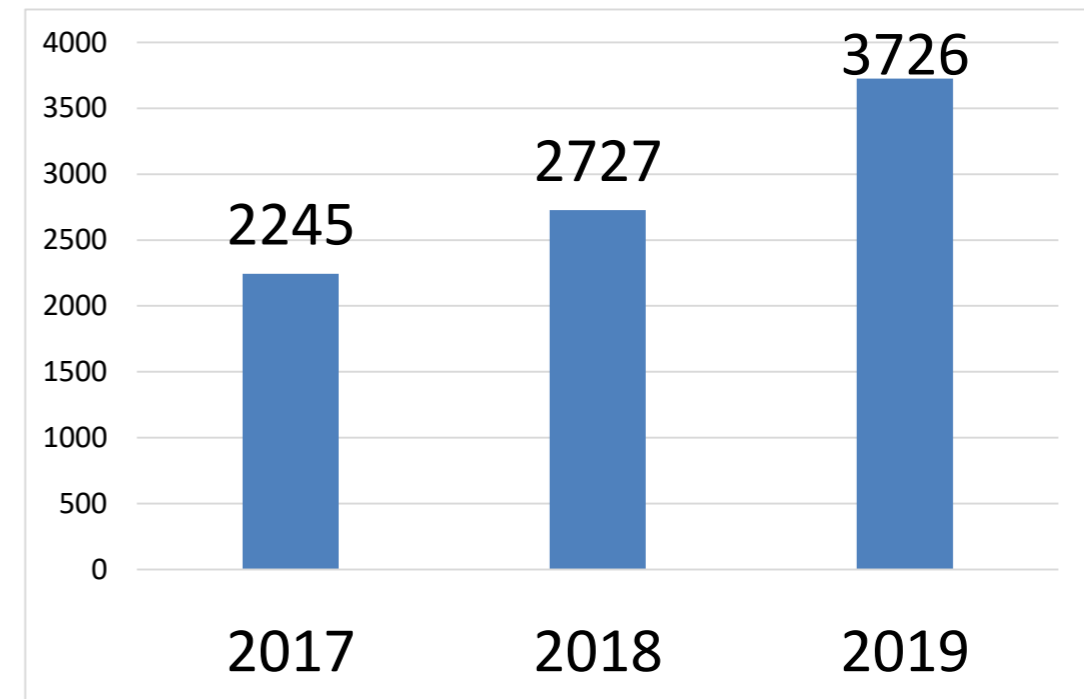

**мой
бизнес**

**Фонд поддержки
малого бизнеса**
Кировского района Ленинградской области

ФОНД ПОДДЕРЖКИ МАЛОГО БИЗНЕСА КИРОВСКОГО РАЙОНА ЛЕНИНГРАДСКОЙ ОБЛАСТИ

ИТОГИ 2019 ГОДА

КОРОЛЕВА АНАСТАСИЯ ВАЛЕРЬЕВНА
Директор Фонда ПМБ КР ЛО

ПОКАЗАТЕЛИ МСП

Включены в реестр МСП (ед.)

Зарегистрированные МСП (ед.)

Количество субъектов МСП (по данным ФНС)

ЧИСЛЕННОСТЬ НАСЕЛЕНИЯ

Кировский район (чел.)

Ленинградская область (чел.)

КОНСУЛЬТАЦИОННАЯ ПОДДЕРЖКА