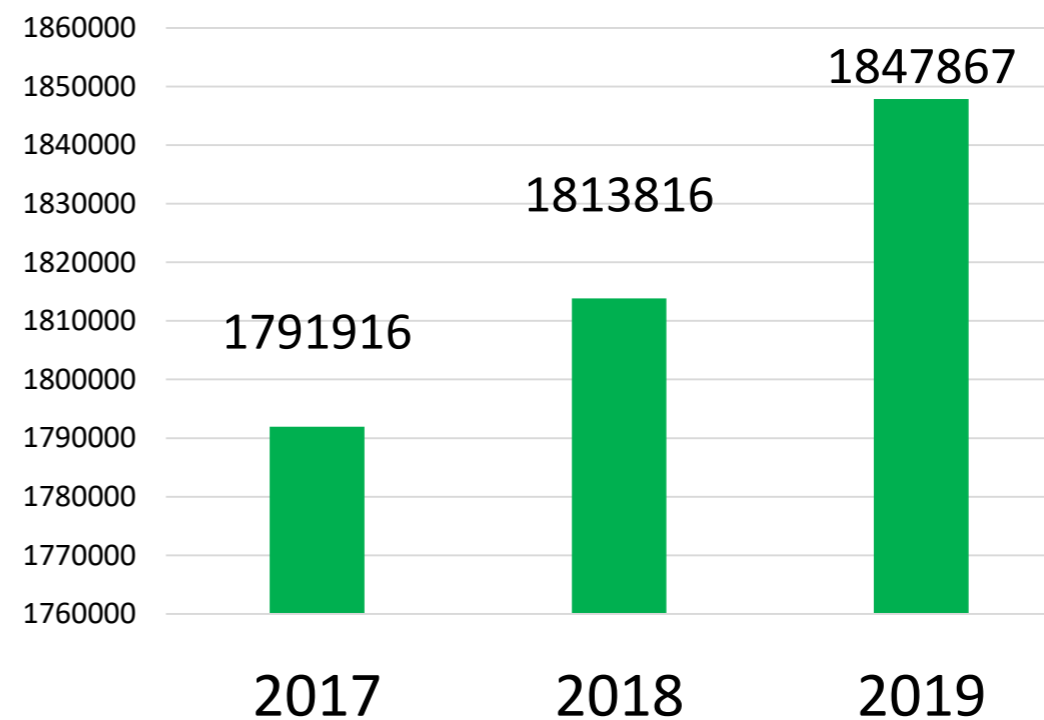

ПОКАЗАТЕЛИ МСП

Включены в реестр МСП (ед.)

Зарегистрированные МСП (ед.)

Количество субъектов МСП (по данным ФНС)

ЧИСЛЕННОСТЬ НАСЕЛЕНИЯ

Кировский район (чел.)

Ленинградская область (чел.)

КОНСУЛЬТАЦИОННАЯ ПОДДЕРЖКА

70% УСЛУГ НА БЕЗВОЗМЕДНОЙ ОСНОВЕ VS 30% УСЛУГ НА ВОЗМЕЗДНОЙ ОСНОВЕ

	2017	2018	2019
Количество консультаций (ед.)	2736	2052	3726
в т.ч. количество платных консультаций (ед.)	790	474	232

СОТРУДНИКИ ФОНДА ПМБ КР ЛО: