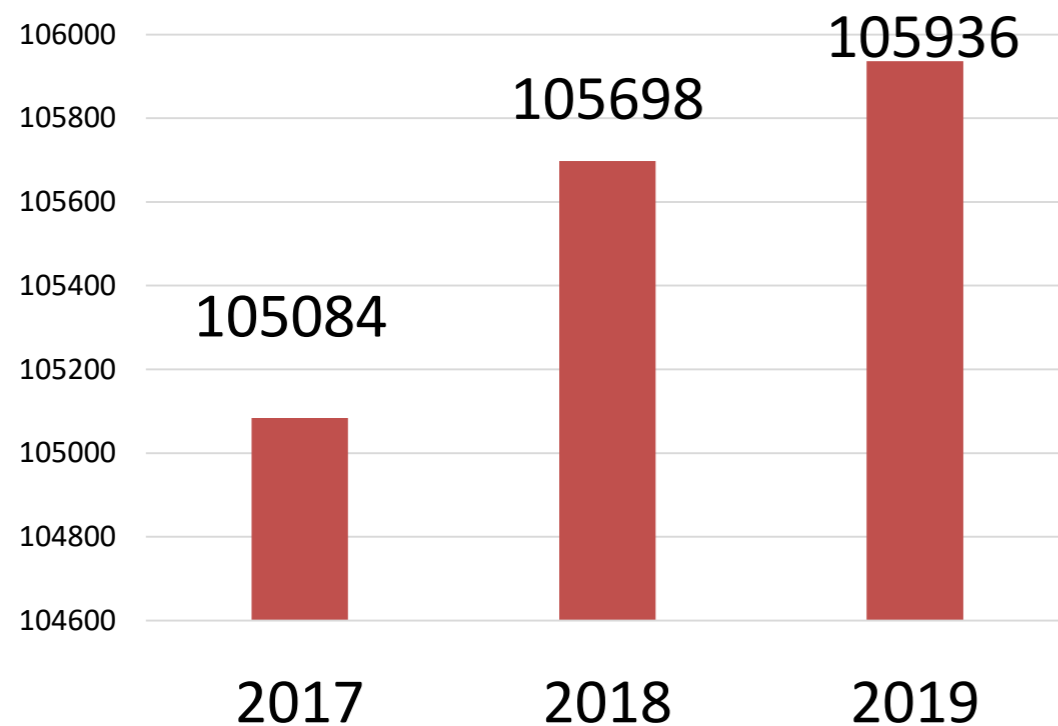

ПОКАЗАТЕЛИ МСП

Включены в реестр МСП (ед.)

Зарегистрированные МСП (ед.)

Количество субъектов МСП (по данным ФНС)

ЧИСЛЕННОСТЬ НАСЕЛЕНИЯ

Кировский район (чел.)

Ленинградская область (чел.)

КОНСУЛЬТАЦИОННАЯ ПОДДЕРЖКА

70% УСЛУГ НА БЕЗВОЗМЕДНОЙ ОСНОВЕ VS 30% УСЛУГ НА ВОЗМЕЗДНОЙ ОСНОВЕ

	2017	2018	2019
Количество консультаций (ед.)	2736	2052	3726
в т.ч. количество платных консультаций (ед.)	790	474	232

СОТРУДНИКИ ФОНДА ПМБ КР ЛО: