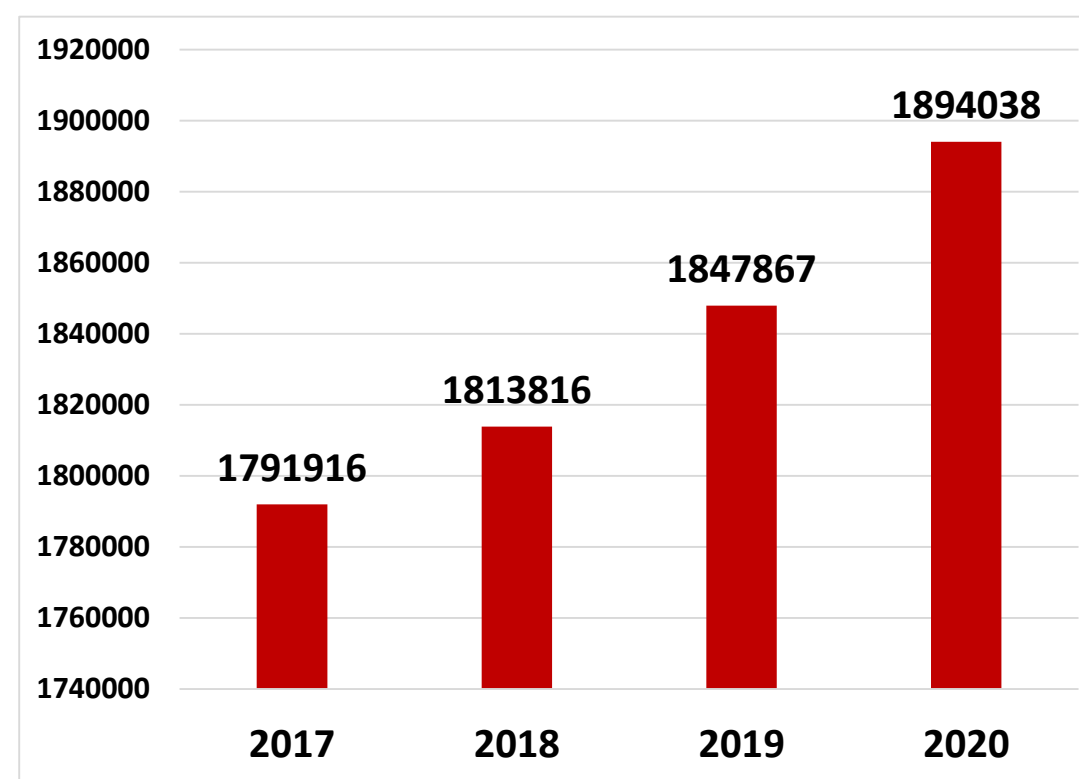

по данным ФНС (www.nalog.ru)

ЧИСЛЕННОСТЬ НАСЕЛЕНИЯ

мойбизнес
национальный проект по поддержке
малого и среднего бизнеса

Кировский район (чел.)

Ленинградская область (чел.)

КОНСУЛЬТАЦИОННАЯ ПОДДЕРЖКА

мойбизнес
национальный проект по поддержке
малого и среднего бизнеса

	2017	2018	2019	2020
Количество консультаций (ед.)	2736	2052	3664	4526
в т.ч. количество платных консультаций (ед.)	790	474	232	110

ШТАТНЫЕ СОТРУДНИКИ ФОНДА ПМБ КР ЛО: Директор

Заместитель директора

Главный бухгалтер