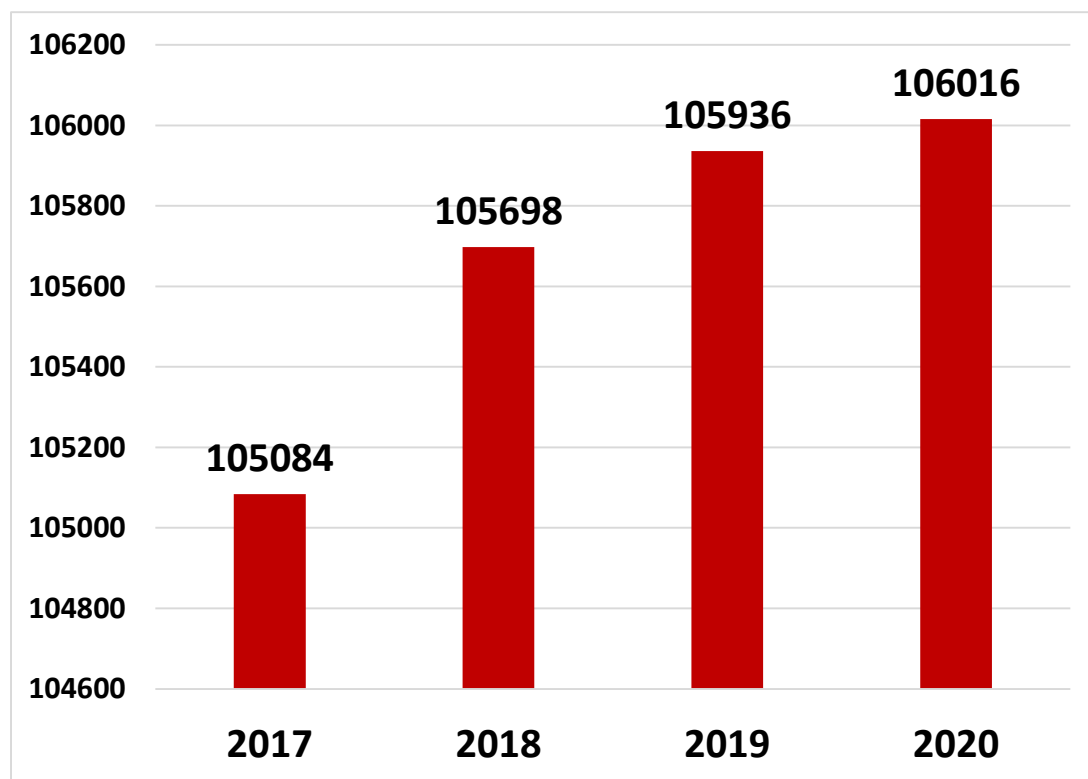

ЧИСЛЕННОСТЬ НАСЕЛЕНИЯ

мойбизнес
национальный проект по поддержке
малого и среднего бизнеса

Кировский район (чел.)