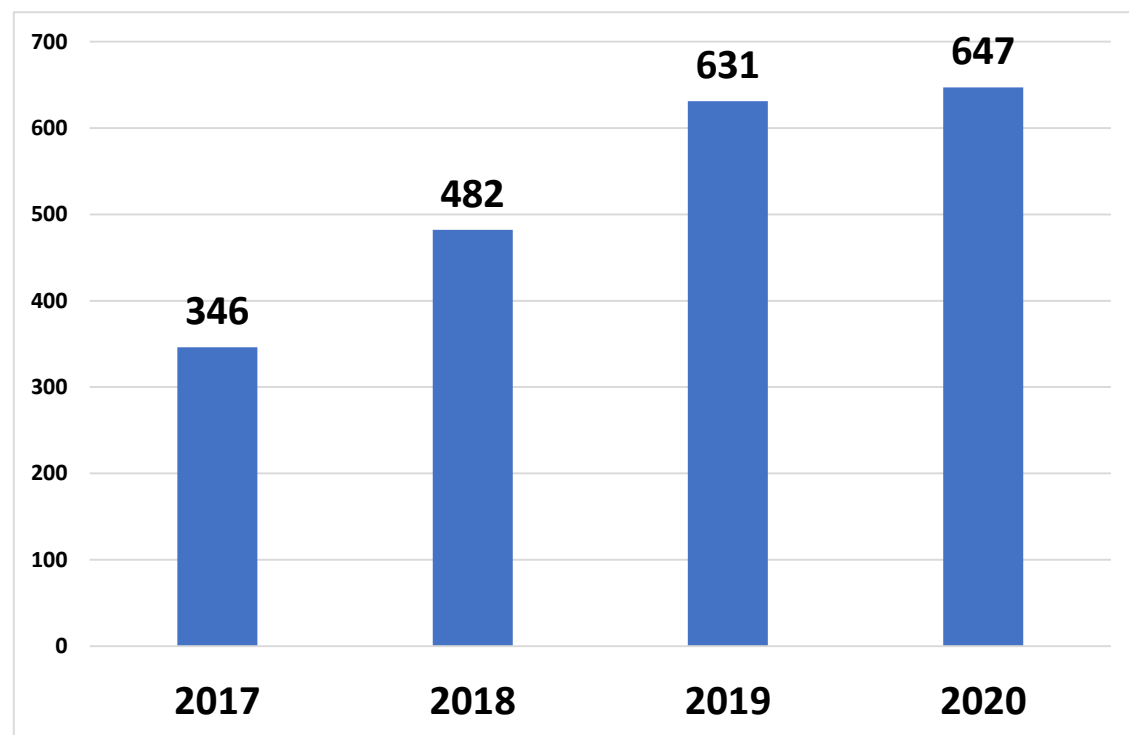

ПОКАЗАТЕЛИ МСП

мойбизнес
национальный проект по поддержке
малого и среднего бизнеса

Вновь созданные МСП (ед.)