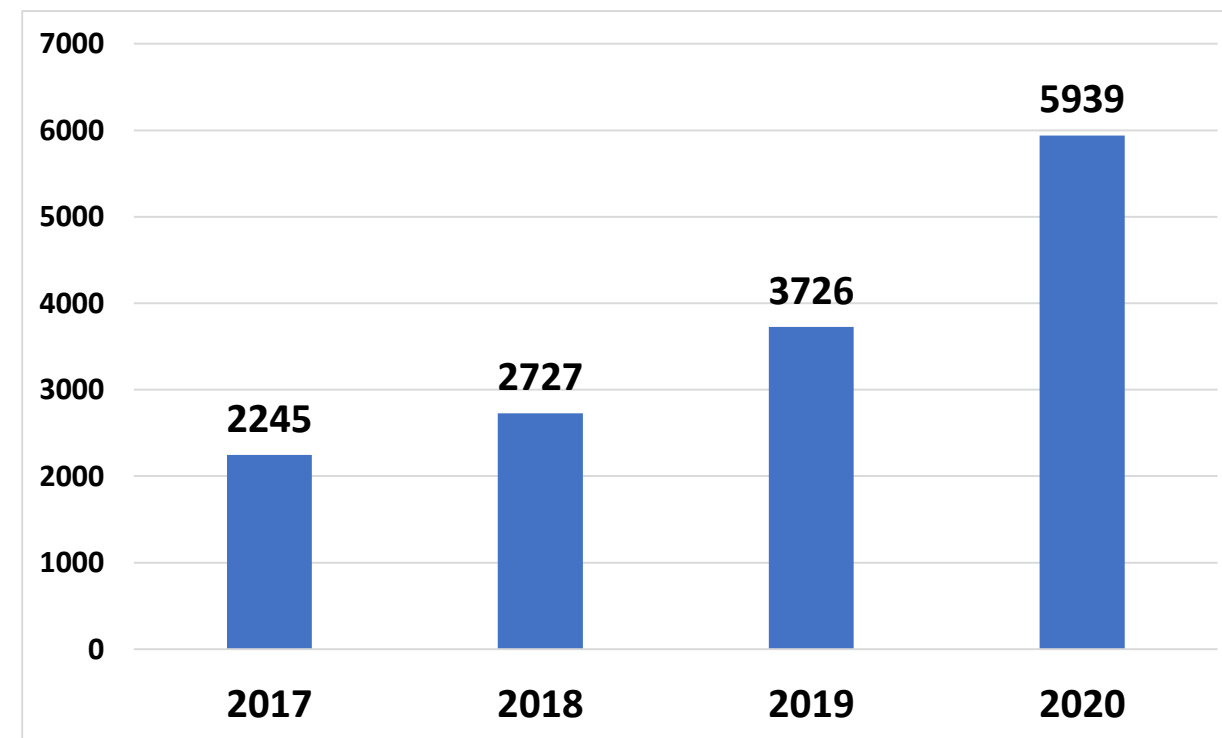

Единый реестр МСП (ед.)

по данным ФНС (www.nalog.ru)